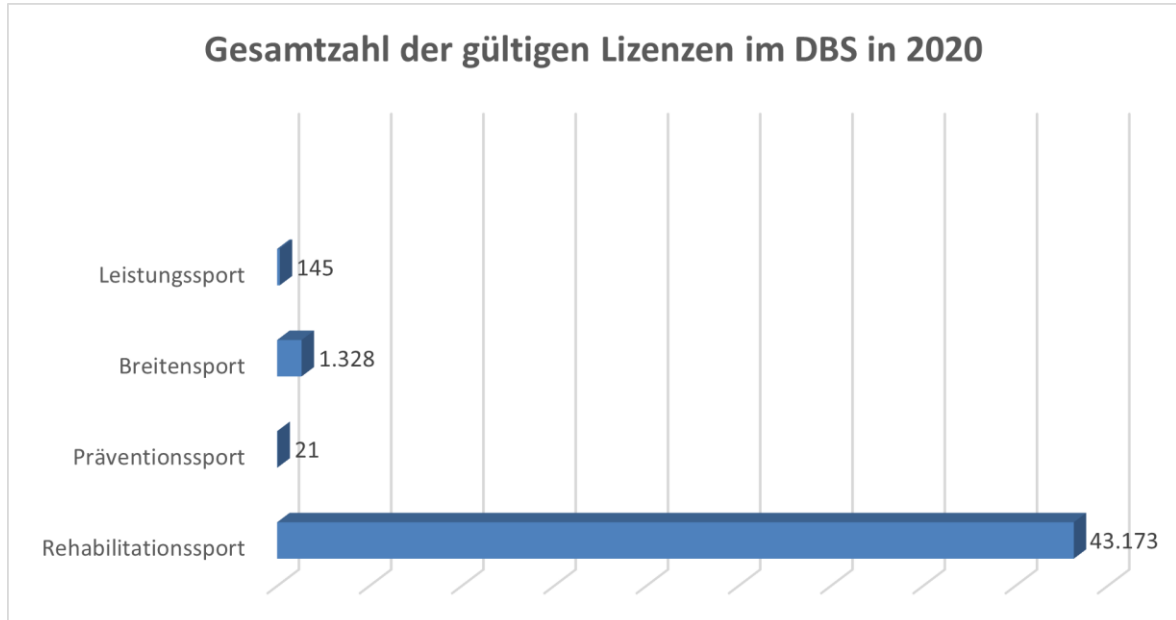

Deutscher Behindertensportverband e.V.
National Paralympic Committee Germany

DBS-Lizenzstatistik

2020

Gesamtzahlen

Lizenzen im Rehabilitationssport

Gültige Lizenzen im Rehabilitationssport im DBS in 2020

Entwicklung der gültigen Lizenzen nach Profilblöcken im Rehabilitationssport im DBS von 2001-2020