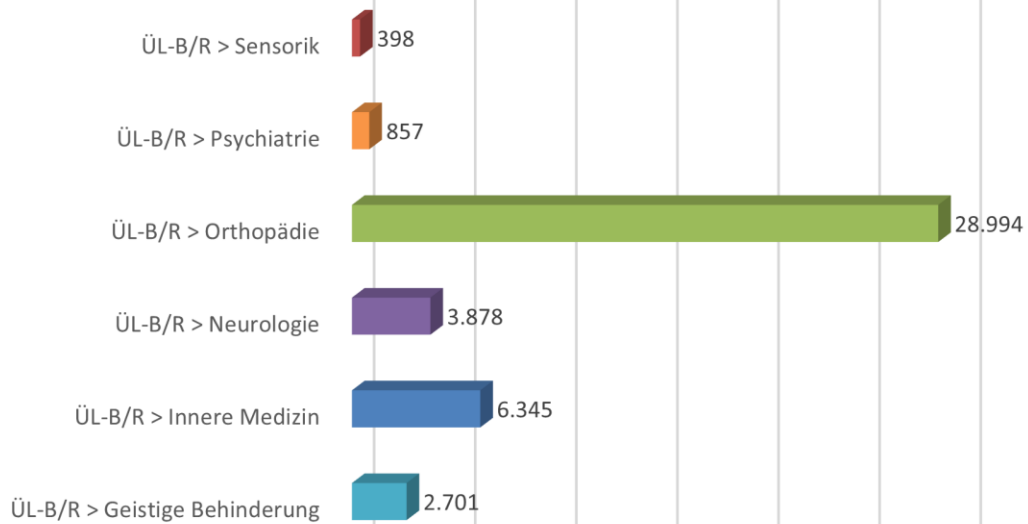

Deutscher Behindertensportverband e.V.
National Paralympic Committee Germany

DBS-Lizenzstatistik

2020

Gesamtzahlen

Lizenzen im Rehabilitationssport

Gültige Lizenzen im Rehabilitationssport im DBS in 2020

Entwicklung der gültigen Lizenzen nach Profilblöcken im Rehabilitationssport im DBS von 2001-2020